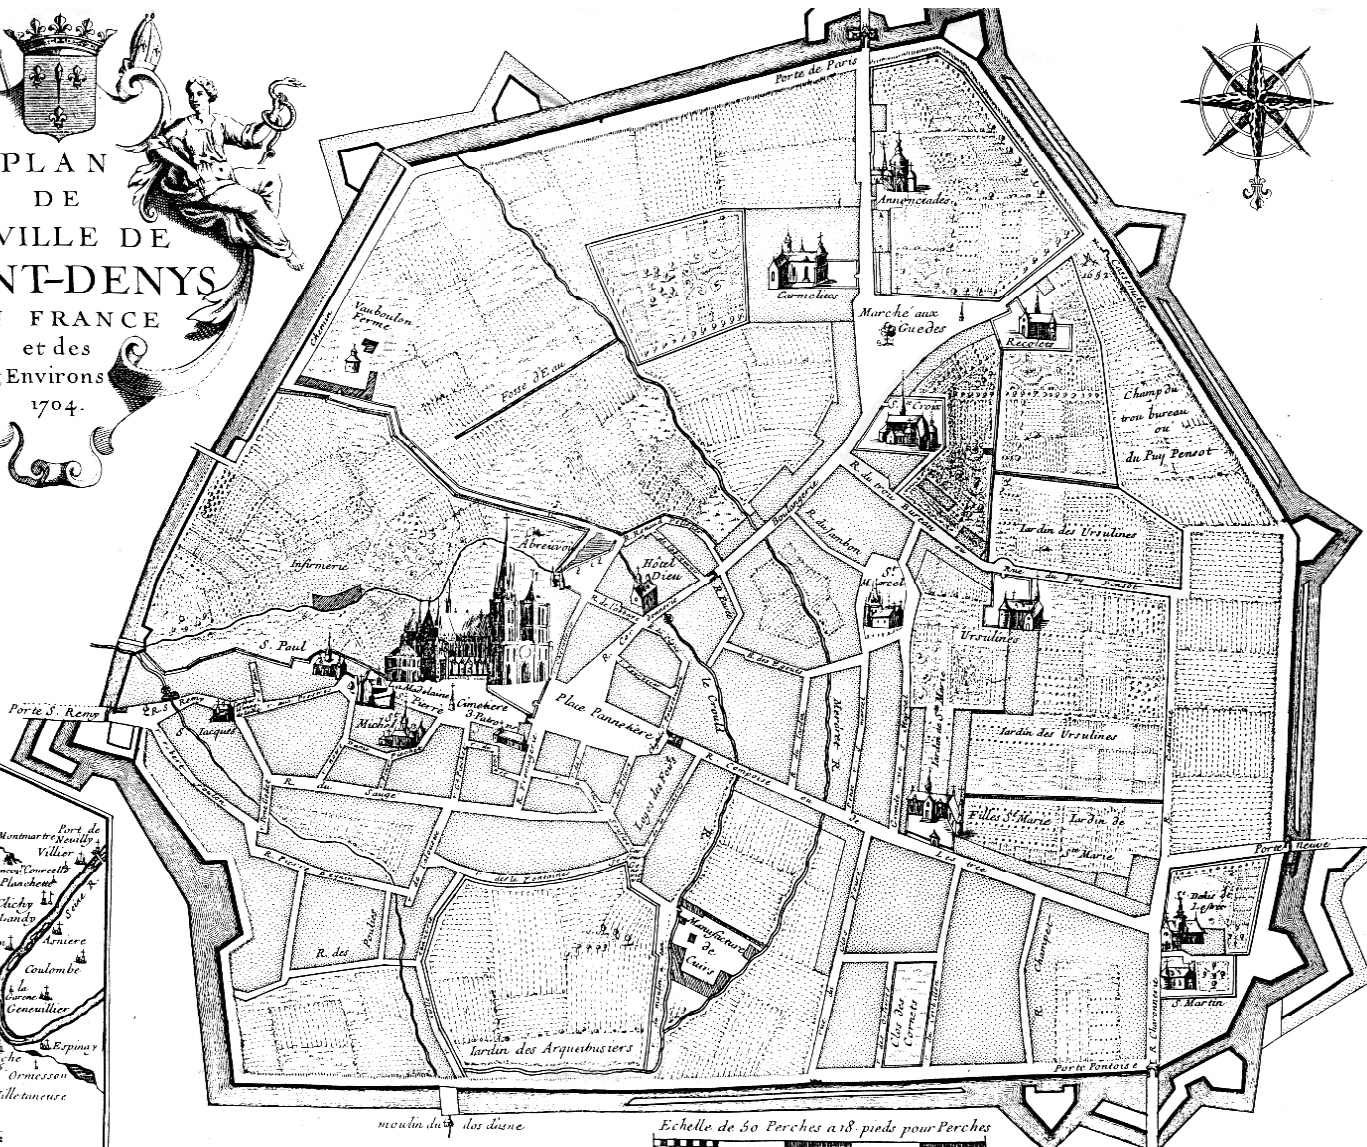

PLAN

DE

LA VILLE DE

SAINT-DENYS

 EN FRANCE

 et des

 Environs

 1704.

Echelle de 50 Perches a 18 pieds pour Perches

 10 50

PLAN

DE

LA VILLE DE

SAINT-DENYS

 EN FRANCE

 et des

 Environs

 1704.

Echelle de 50 Perches à 18 pieds pour Perches

 10 50